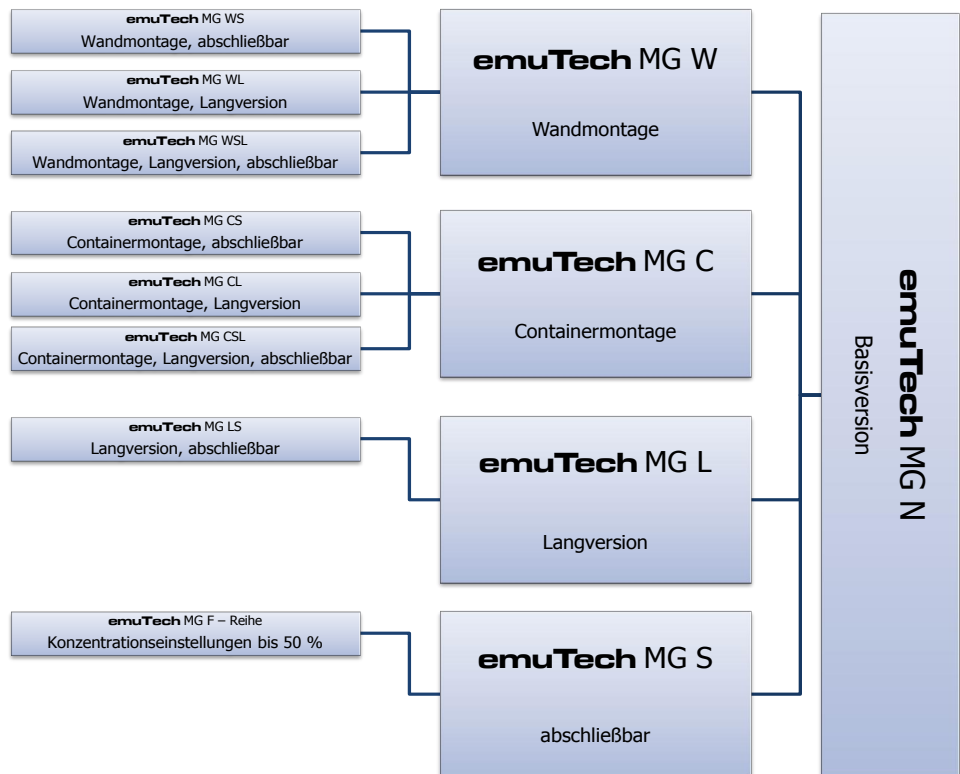

emuTech MG WS 711

Emulsionsisgerät für Mischkonzentrationen bis 18% - Wandmontage, abschließbar

Unsere Mischgeräte sind zusammen mit Betrieben entwickelt worden. Dabei konnten wir auch auf anwendungstechnische Feinheiten und Bedürfnisse der Anwender achten. Unser Mischgerät MG WS 711 stellt unsere Wandmontageversion für Konzentrationen bis 18% dar. Mittels 2" Anschluss wird es auf eine Wandhalterung montiert. Ein längerer Ansaugschlauch ermöglicht dann einen Fasswechsel ohne das Mischgerät demontieren zu müssen. Zudem werden unbearbeitete Konzentrationsverstellungen verhindert

Variationsorganigramm Basisversion für Konzentrationen bis 18%

- 18 verschiedene Variationsmöglichkeiten
- VDI 3035 und DVGW und DIN EN 1717* konform
- ölbeständige Anbauteile
- automatische Faßentlüftung
- robuste Industrierausführung
- kostengünstig
- absolut wartungsfrei
- absolut bedienungsfreundlich