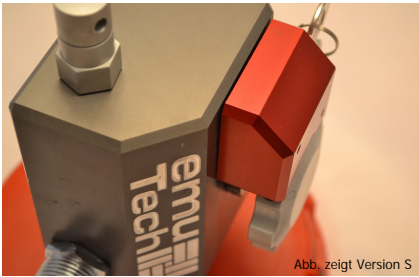

emuTech MG WS 711

Emulsionsisgerät für Mischkonzentrationen bis 18% - Wandmontage, abschließbar

Unsere Mischgeräte sind zusammen mit Betrieben entwickelt worden. Dabei konnten wir auch auf anwendungstechnische Feinheiten und Bedürfnisse der Anwender achten. Unser Mischgerät MG WS 711 stellt unsere Wandmontageversion für Konzentrationen bis 18% dar. Mittels 2" Anschluss wird es auf eine Wandhalterung montiert. Ein längerer Ansaugschlauch ermöglicht dann einen Fasswechsel ohne das Mischgerät demontieren zu müssen. Zudem werden unbearbeitete Konzentrationsverstellungen verhindert

Variationsorganigramm Basisversion für Konzentrationen bis 18%

- 18 verschiedene Variationsmöglichkeiten
- VDI 3035 und DVGW und DIN EN 1717* konform
- ölbeständige Anbauteile
- automatische Faßentlüftung
- robuste Industrierausführung
- kostengünstig
- absolut wartungsfrei
- absolut bedienungsfreundlich